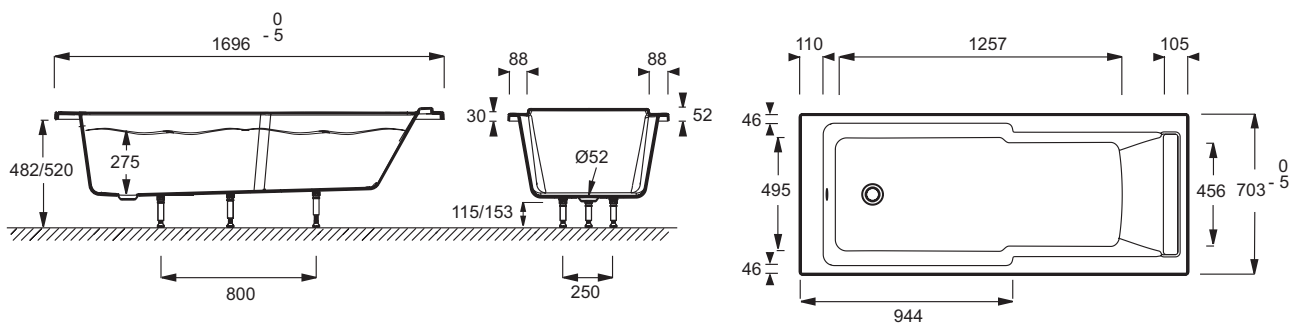

E6D020RU

Коллекция: СТРУКТУРА

Отделки*:

00 - Белый

Общие характеристики:

Технические характеристики

- Размеры (см): 170 x 70 см
- Тип установки: Встраиваемые
- Форма: Прямоугольные
- Материал: Акрил
- Объем: 192/122

Общая информация

Спецификация продукта: Ванна 170 x 70 см для установки с каркасом. E6D020RU. Коллекция: СТРУКТУРА. Размеры (см): 170 x 70 см. Материал: Акрил. Тип установки: Встраиваемые. Объем: 192/122. Форма: Прямоугольные.